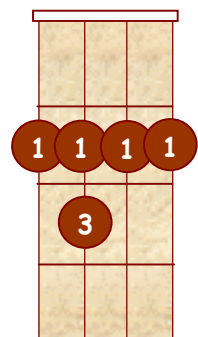

# Banjo Chords For Standard G Tuning

G D G B D

D

Dm

D7

Dmaj7

D6

Dm7

Db

Dbm

Db7

Dbmaj7

Db6

Dbm7